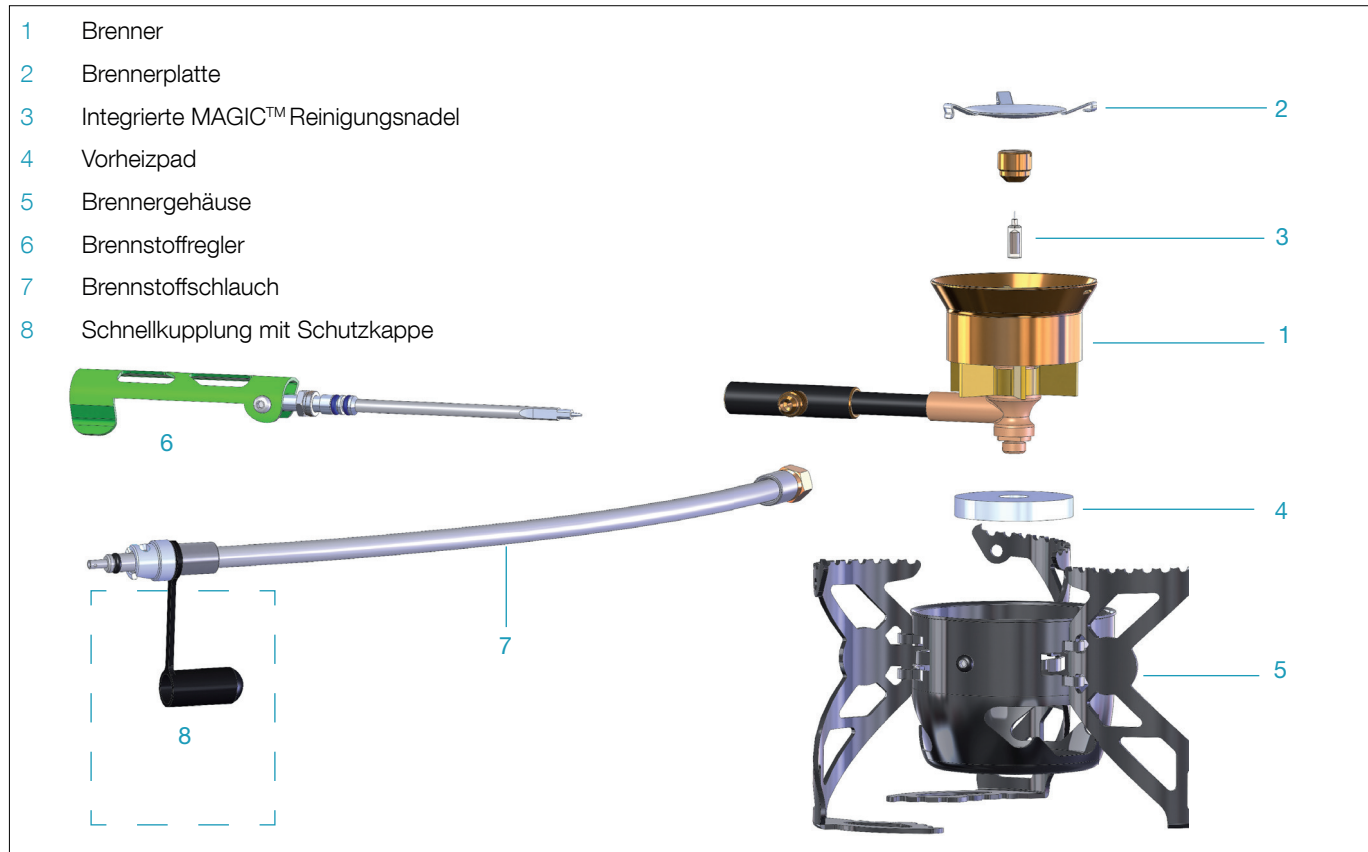

OPTIMUS NOVA 125Y - limitierte Geburtstagsausgabe

DETAILANSICHT